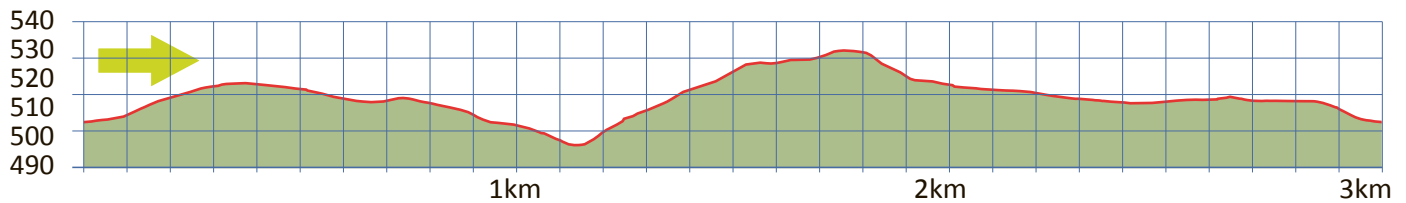

IM MÜSELACHER

3

8625 GOSSAU

3.0 km

m.ü.M.

Bushaltestelle Bertschikon Dorf

Seewadel

Alternativroute (ca. 3.5 km)