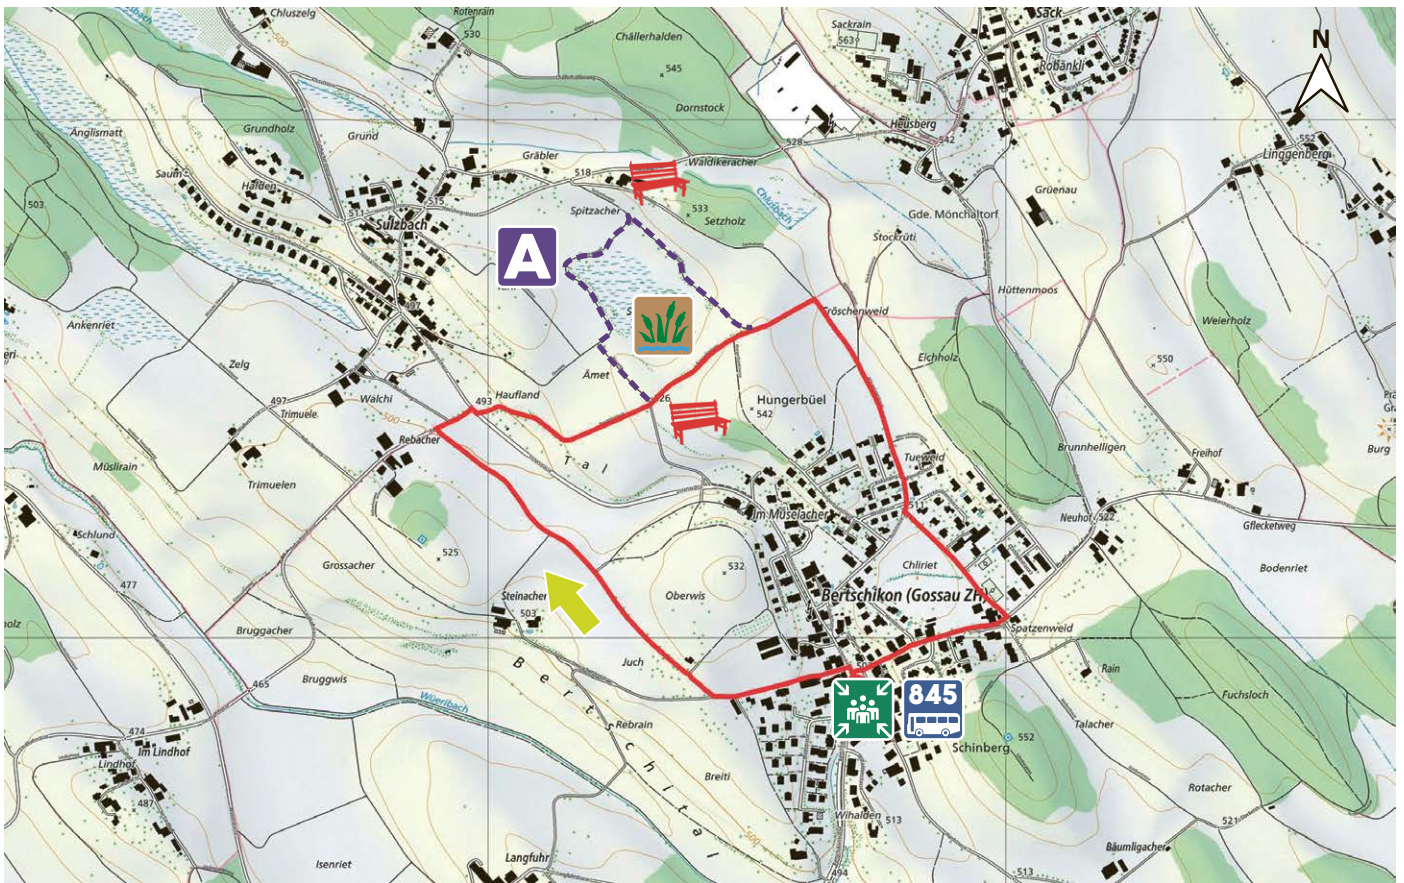

IM MÜSELACHER

3

8625 GOSSAU

3.0 km

m.ü.M.

Bushaltestelle Bertschikon Dorf

Seewadel

Alternativroute (ca. 3.5 km)